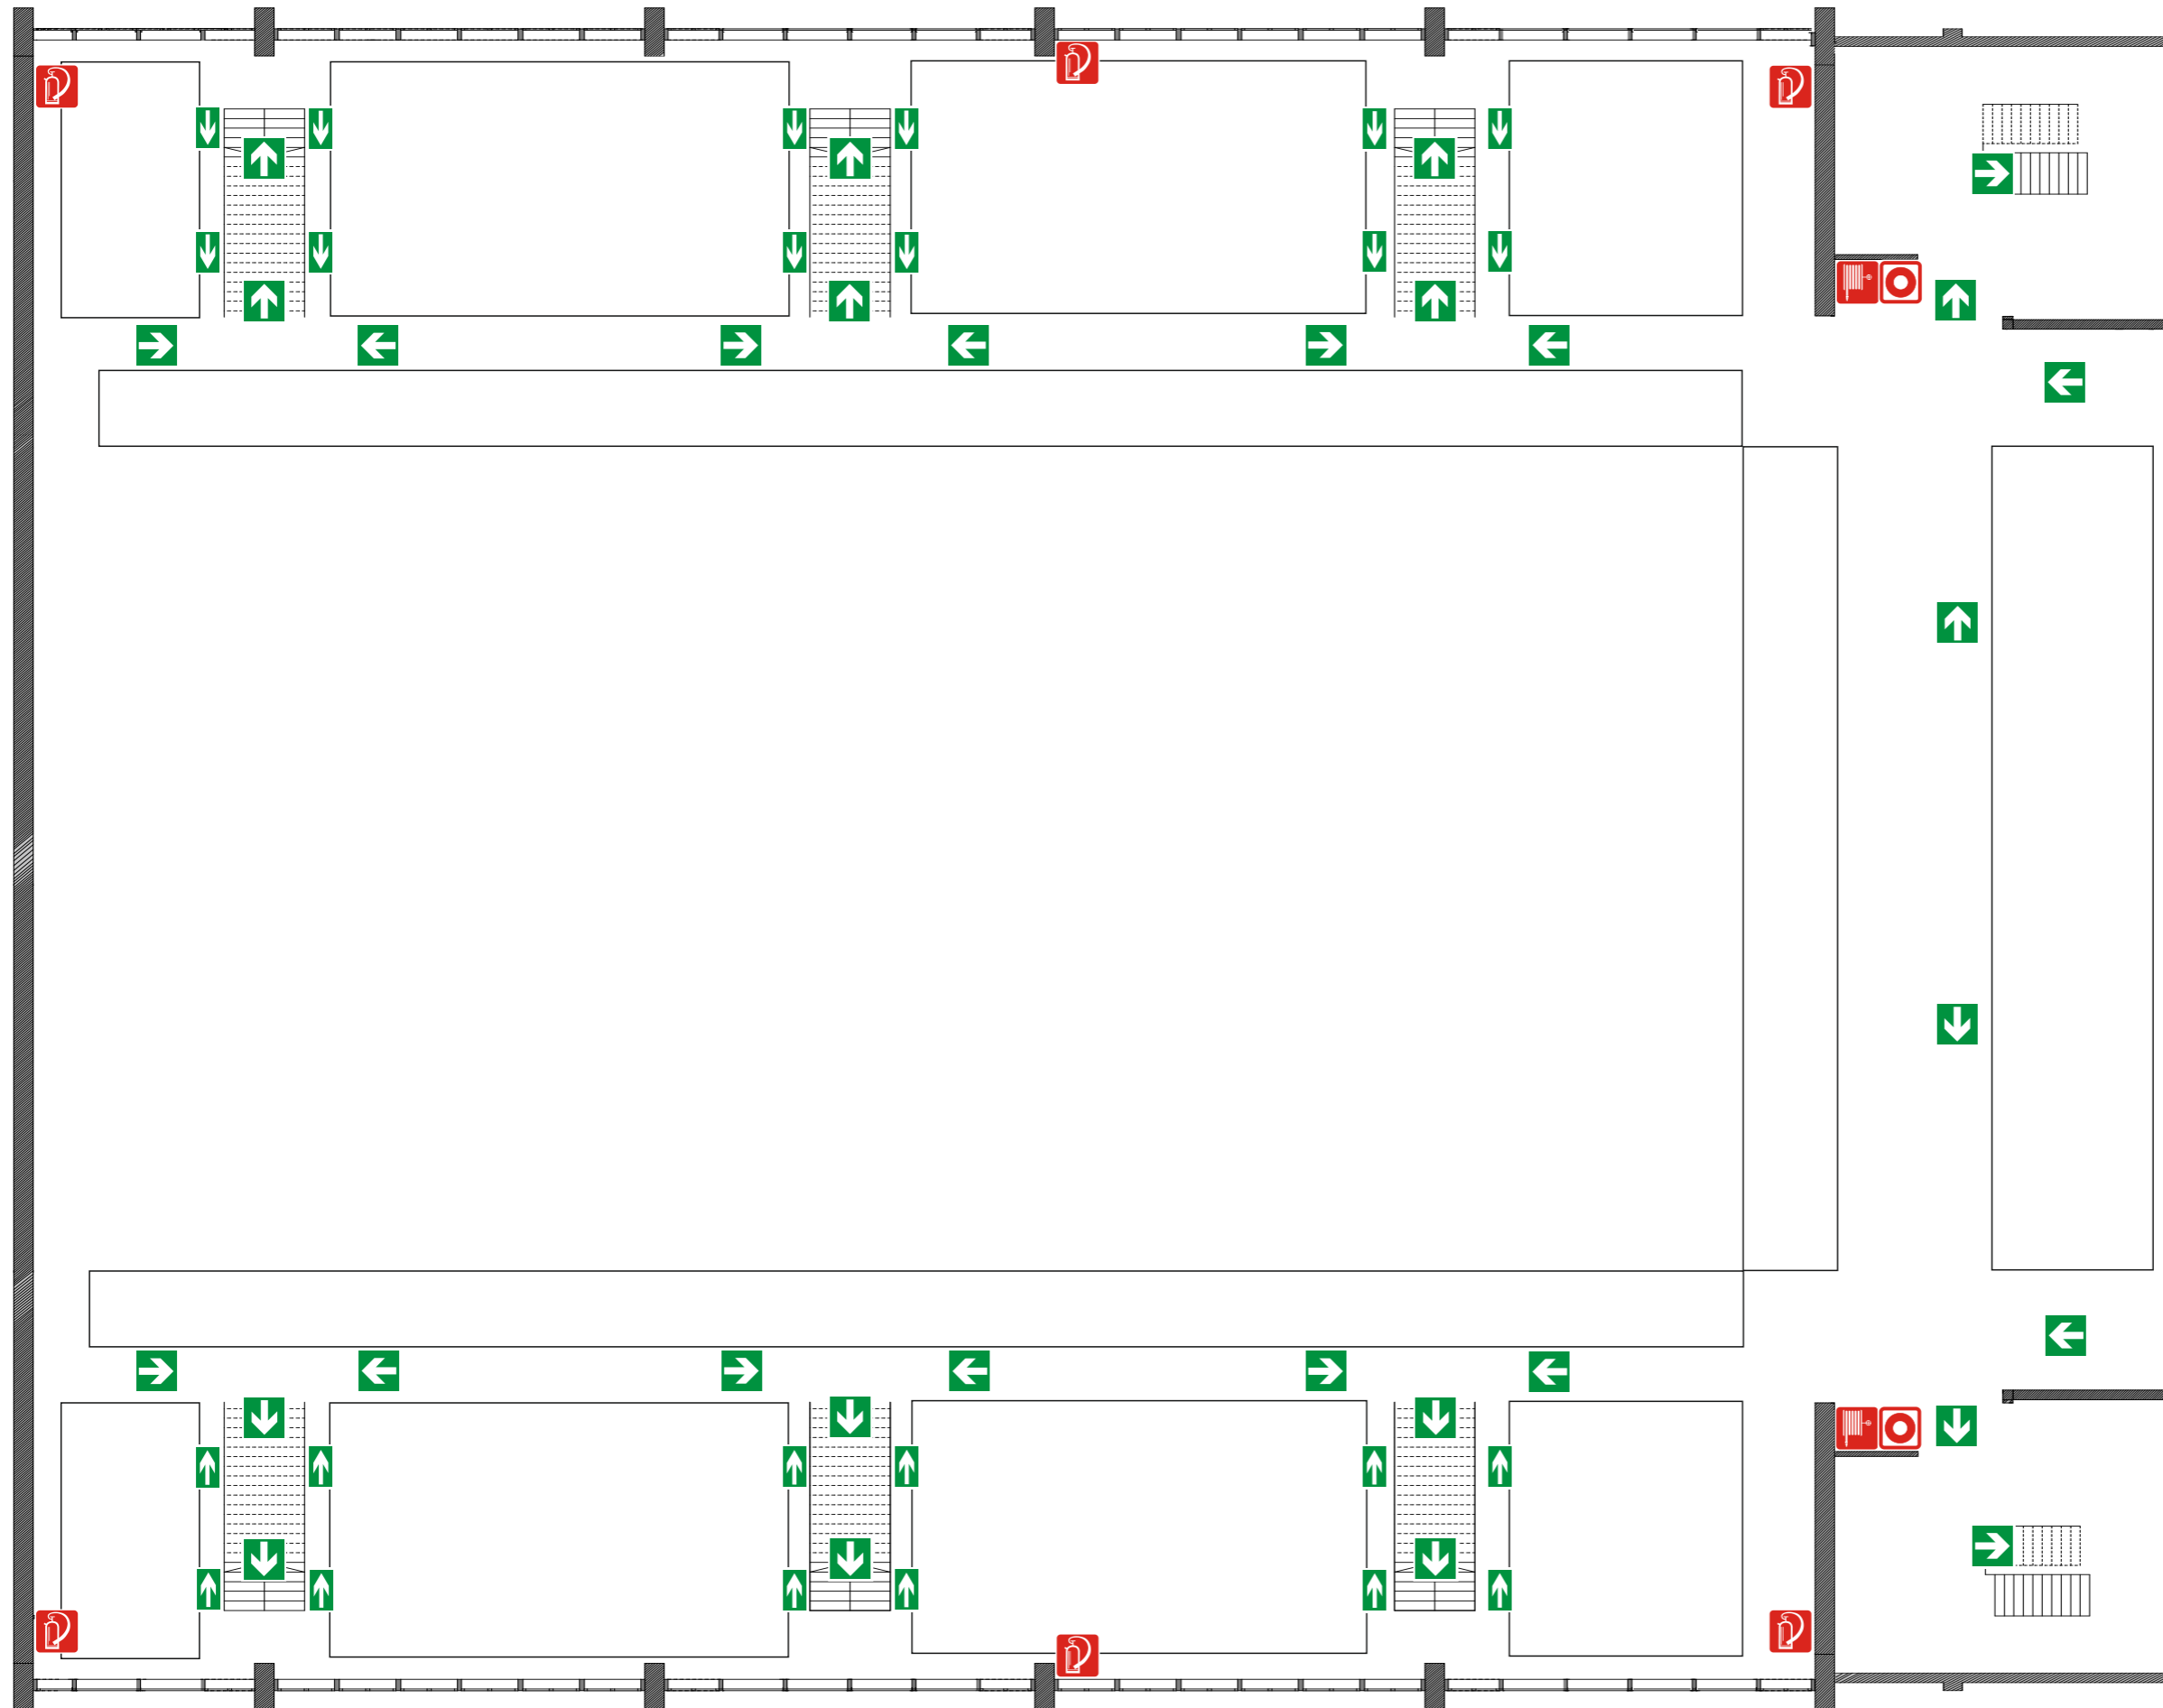

Tűzriadó terv

emeleti alaprajz

Jelmagyarázat:

-  Tűzvédelmi főkapcsoló
-  Tűzoltó készülék
-  Kézi tűzjelző
-  Tűzi vízesap
-  Menekülési irány

Segélyhívó: **112**

Lauber Dezső Városi Sportcsarnok

7623 Pécs, Veress Endre u. 10.